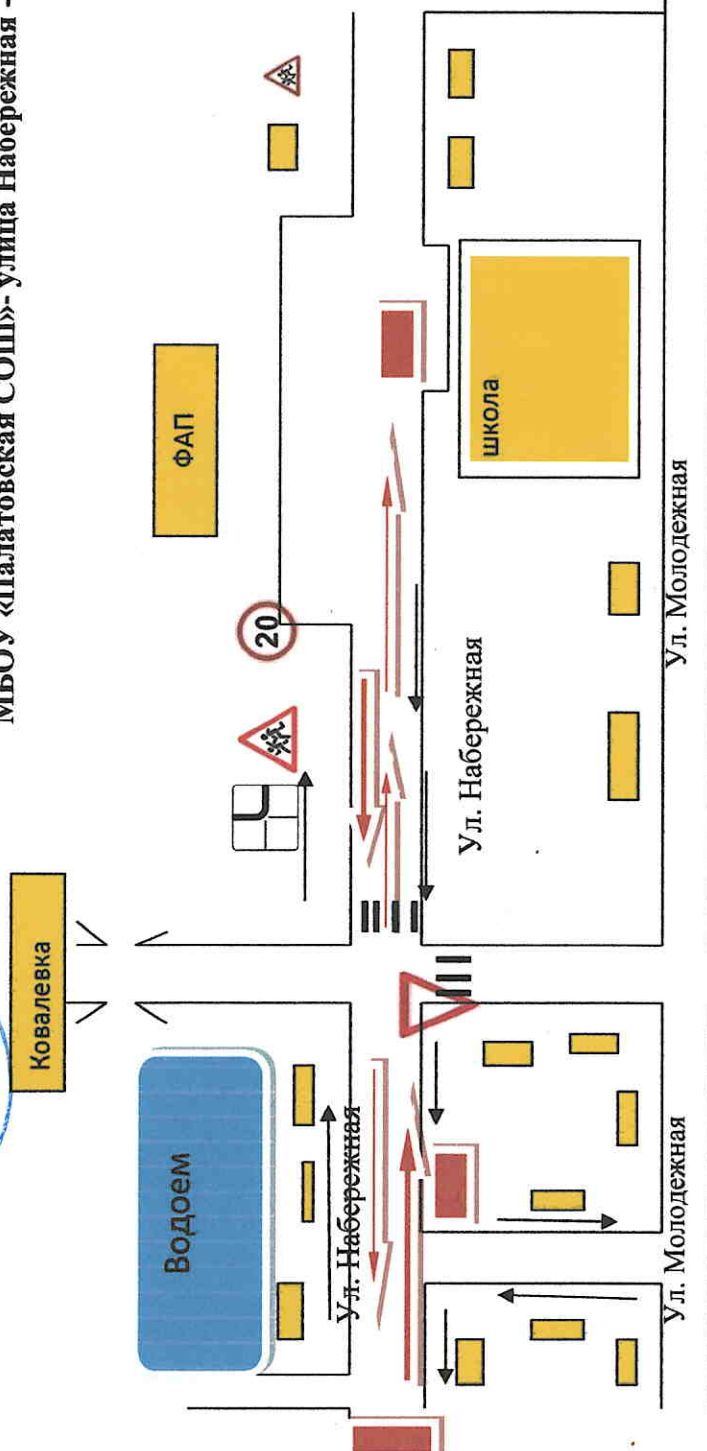

Маршрут №1

МБОУ «Палатовская СОШ»- улица Набережная - МБОУ «Палатовская СОШ»

Условные обозначения	
	Место посадки (высадки) учащихся
	Школа, жилые постройки
	Ул. Набережная - название улицы
	Направление движения пешеходов
	Дорожные знаки
	Пешеходный переход
	Мост
	Движение автобуса

Условные обозначения	
Школа	
Движение автобуса	
Место посадки (высадки) учеников	
Дорожные знаки	
Ул. Набережная - название улицы	Перекрёсток
Лазарёново-название населённого пункта	Мост

«СОГЛАСОВАНО»
 Начальник ОРИБД ОМВД России
 по Красновардейскому району
 майор полиции *А. В. Демиленко*
 «20» *августа* 2024 г.