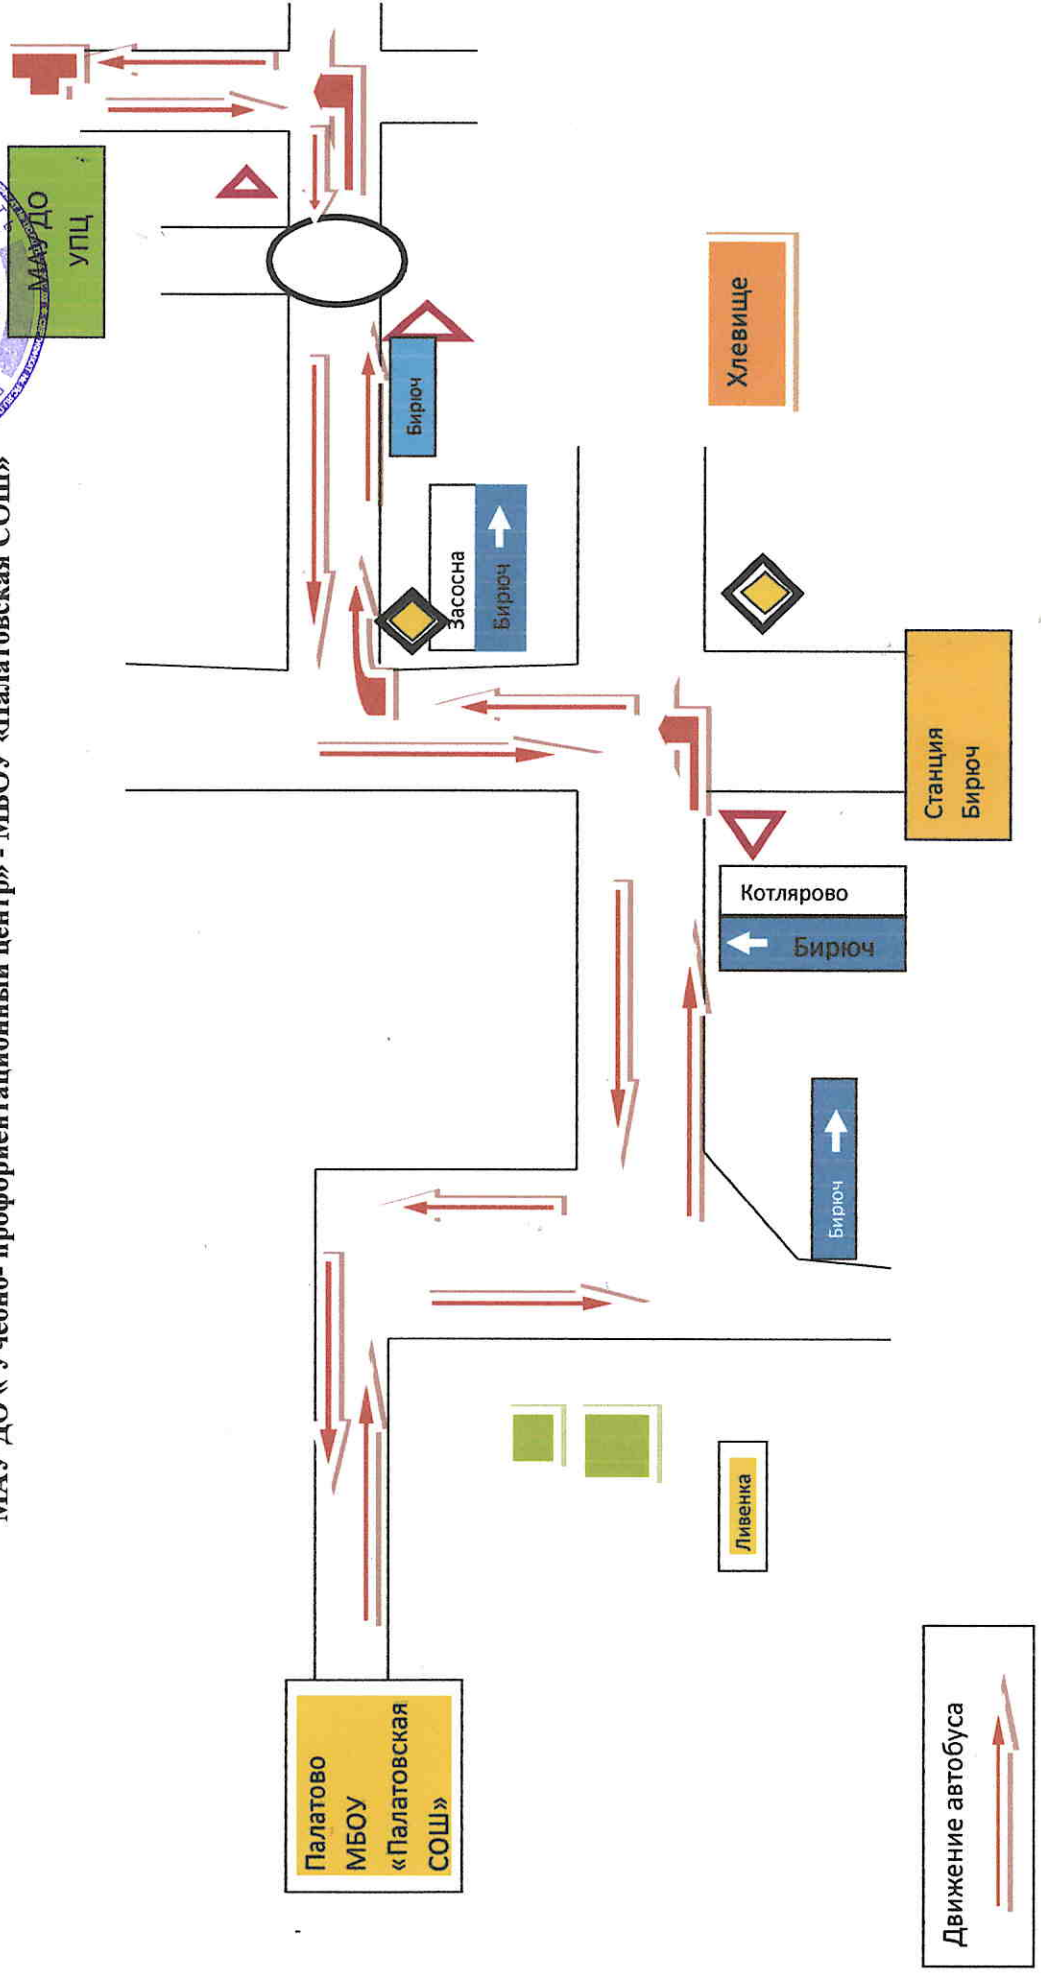

«СОГЛАСОВАНО»
Начальник ОГИБДД ОМВД России
по Красногвардейскому району
майор полиции М.А. Демиденко
2024

Директор МБОУ «Палатовская СОШ»
А.В. Черкасова
2024

Маршрут: МБОУ «Палатовская СОШ» - г.Бирюч
МАУ ДО «Учебно-профессиональный центр» - МБОУ «Палатовская СОШ»

Движение автобуса