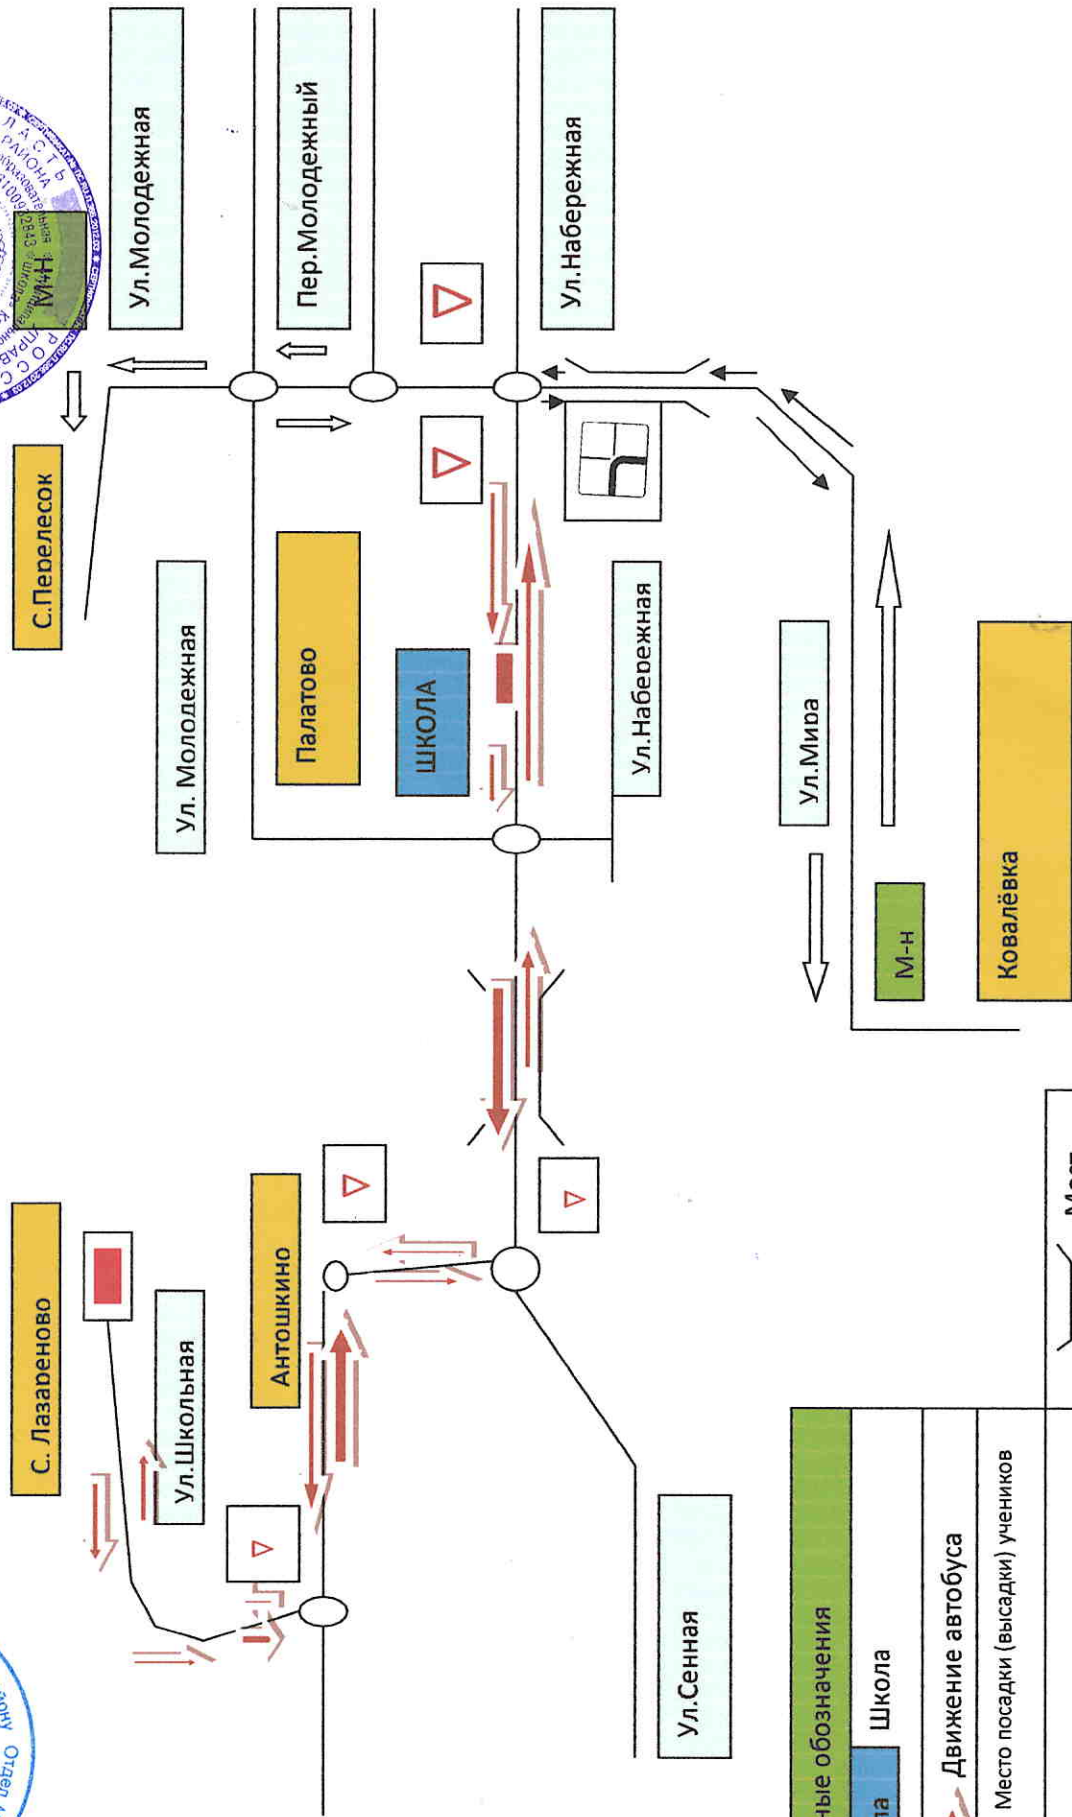

Маршрут №1

МБОУ «Палатовская СОШ»- улица Набережная - МБОУ «Палатовская СОШ»

Условные обозначения	
	Место посадки (высадки) учащихся
	Школа, жилые постройки
	Ул. Набережная - название улицы
	Направление движения пешеходов
	Дорожные знаки
	Пешеходный переход
	Мост
	Движение автобуса

«СОГЛАСОВАНО»
 Начальник ОГИБДД ОМВД России
 по Красногвардейскому району
 майор полиции М.А. Демиденко
 «29» *августа* 2024г

Директор МБОУ «Палатовская СОШ»
 А.В. Черкасова
 «29» *августа* 2024г

Маршрут №4: МБОУ «Палатовская СОШ» - с. Лазареново - МБОУ «Палатовская СОШ»

Условные обозначения	
Школа	
Движение автобуса	
Место посадки (высадки) учеников	
Дорожные знаки	
Ул. Набережная - название улицы	Перекрёсток
Лазарёново-название населённого пункта	Мост

«СОГЛАСОВАНО»
 Начальник ОРИБД ОМВД России
 по Красновардейскому району
 майор полиции *А. В. Демиленко*
 «20» *августа* 2024 г.

Движение автобуса