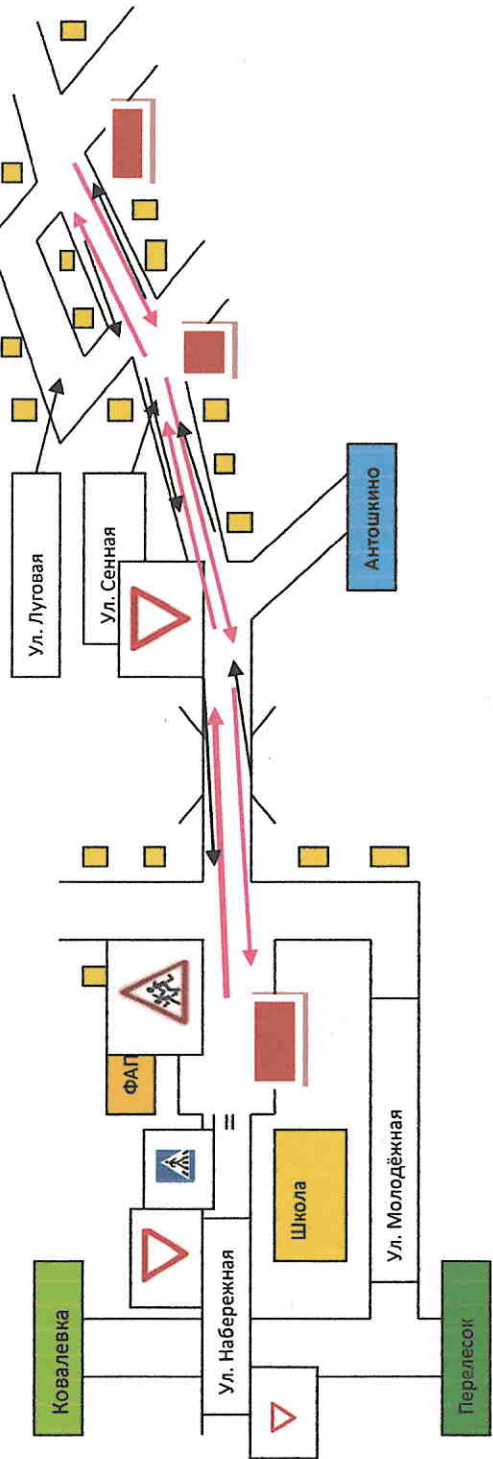

Маршрут №1

МБОУ «Палатовская СОШ»- улица Набережная - МБОУ «Палатовская СОШ»

Условные обозначения	
	Место посадки (высадки) учащихся
	Школа, жилые постройки
	Ул. Набережная - название улицы
	Направление движения пешеходов
	Дорожные знаки
	Пешеходный переход
	Мост
	Движение автобуса

«СОГЛАСОВАНО»
 Начальник ОГИБДД ОМВД России
 по Красногвардейскому району
 майор полиции М.А. Демиденко
 «29» *августа* 2024г

Директор МБОУ «Палатовская СОШ»
 А.В. Черкасова
 «29» *августа* 2024г

Маршрут №4: МБОУ «Палатовская СОШ» - с. Лазареново - МБОУ «Палатовская СОШ»

Условные обозначения	
Школа	
Движение автобуса	
Место посадки (высадки) учеников	
Дорожные знаки	
Ул. Набережная - название улицы	Перекрёсток
Лазарёново-название населённого пункта	Мост

«СОГЛАСОВАНО»
 Начальник ОРИБД ОМВД России
 по Красновардейскому району
 майор полиции *А. В. Демиленко*
 «20» *августа* 2024 г.

«УТВЕРЖДАЮ»
 Директор МБОУ «Палаговская СОШ»
А. В. Черкасова
 «20» *августа* 2024 г.

Маршрут №5
МБОУ «Палаговская СОШ»- улица Сенная - школа

Условные обозначения	
	Дорожные знаки
	Место посадки (высадки) учащихся
	Школа, жилые постройки
	Ул. Сенная - название улицы
	Направление движения пешеходов
	Пешеходный переход