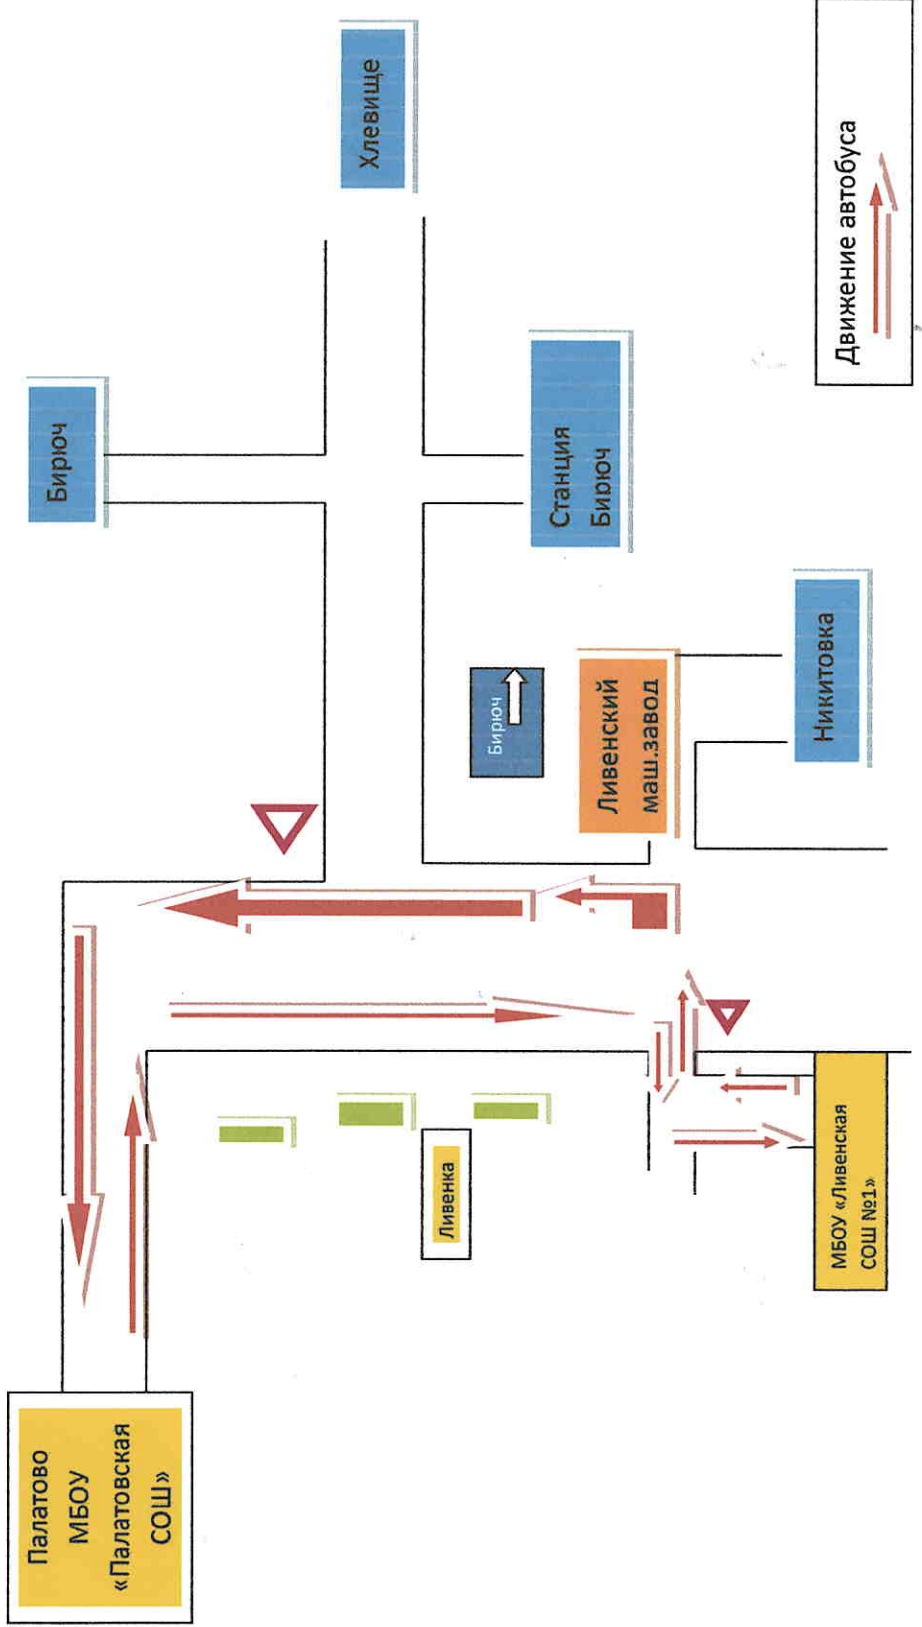

«СОГЛАСОВАНО»
Начальник ОГИБДД ОМВД России
по Красногвардейскому району
майор полиции М.А. Демиленко
«10» _____ 2024

Директор МБОУ «Палатовская СОШ»
А.В. Черкарова
«10» _____ 2024

Маршрут: МБОУ «Палатовская СОШ» - с. Ливенка МБОУ «Ливенская СОШ №1»
- МБОУ «Палатовская СОШ»